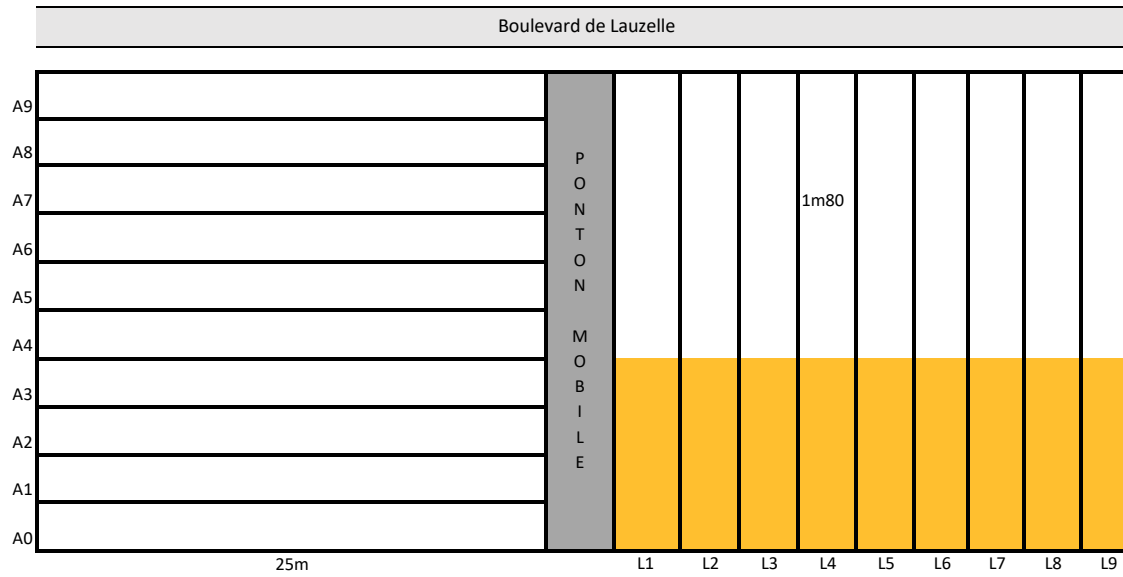

Les différentes configurations du bassin

Fond mobile hauteur de 0 à -1m80