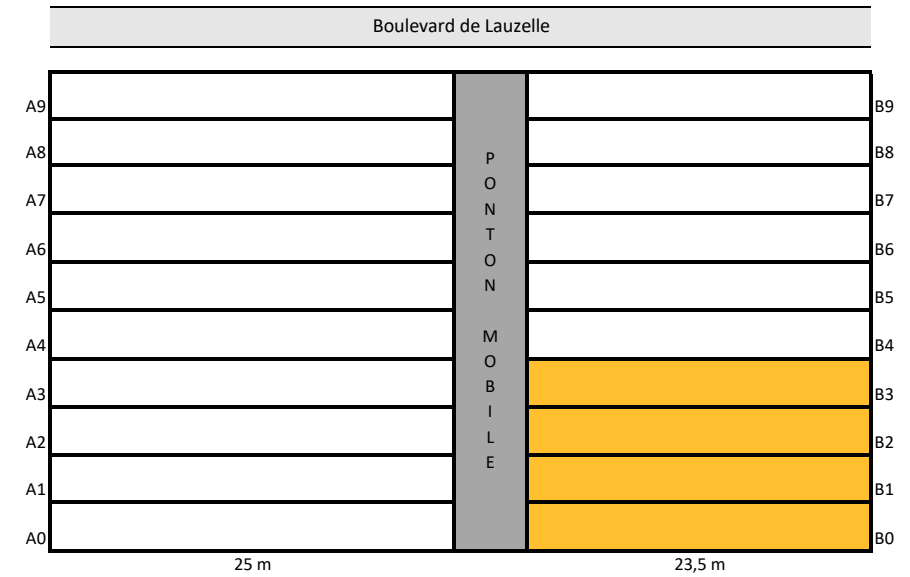

Les différentes configurations du bassin

Fond mobile hauteur de 0 à -1m80